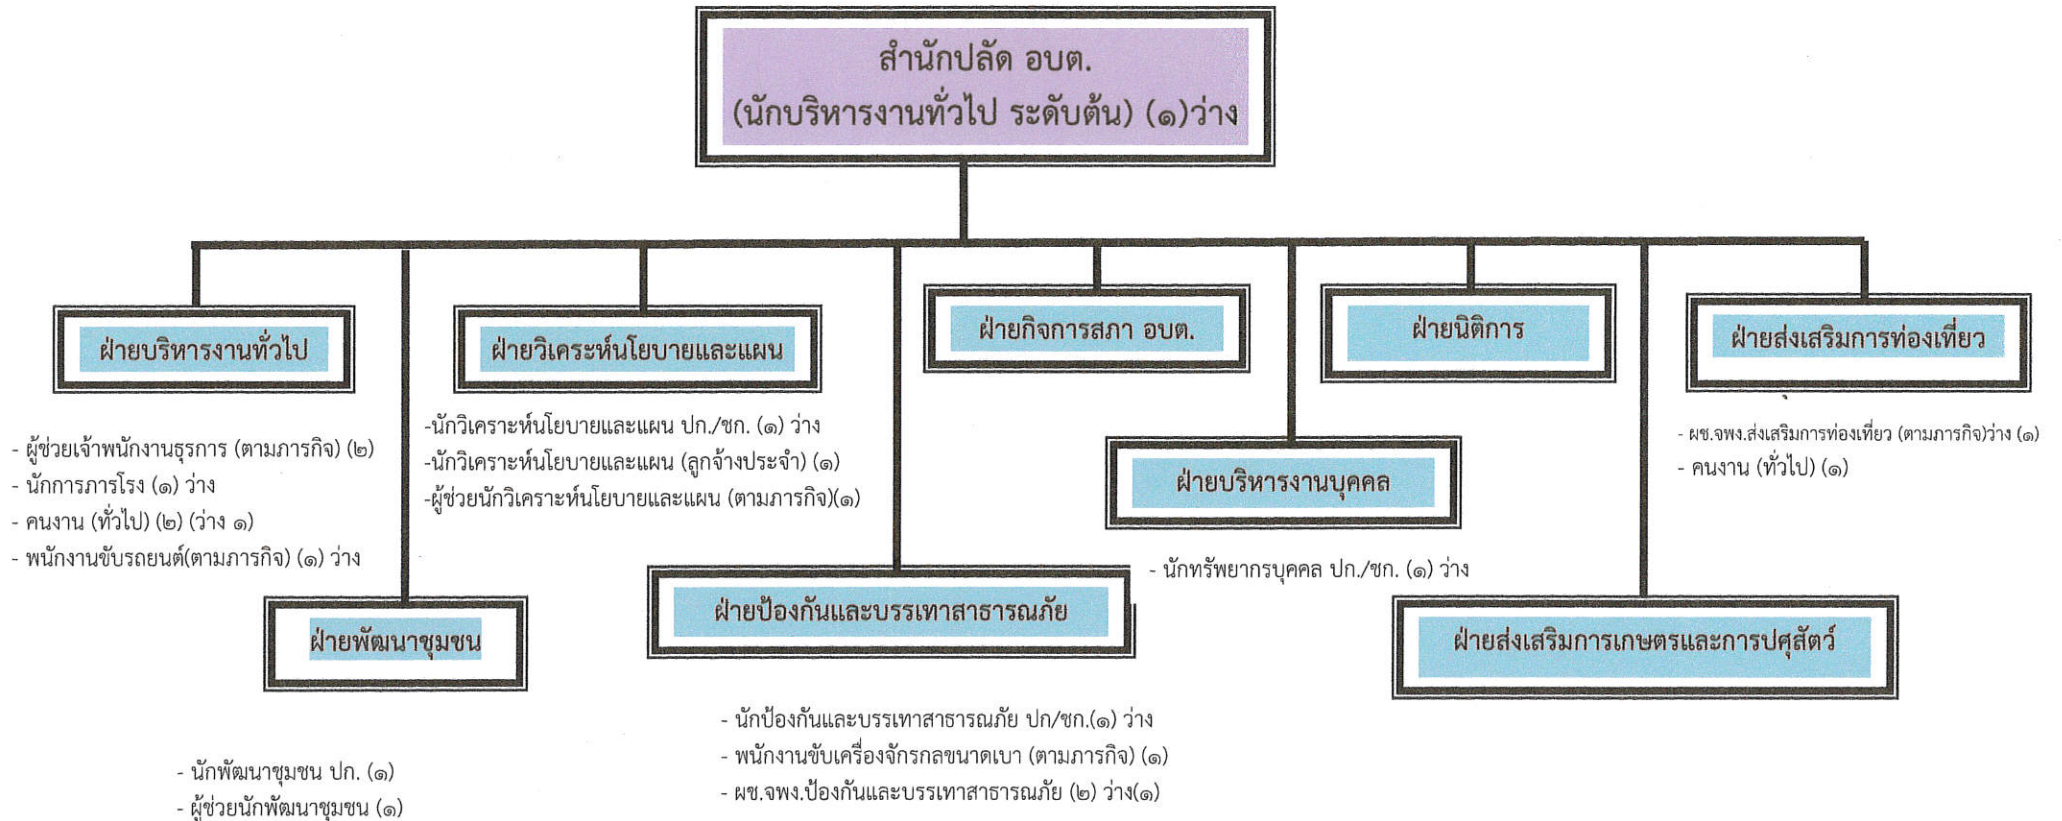

โครงสร้างของสำนักงานปลัดองค์การบริหารส่วนตำบลด่านชุมพล (๐๑)

ประเภท	อำนาจการท้องถิ่น			วิชาการ			ทั่วไป		ลูกจ้างประจำ	พนักงานจ้างตามภารกิจ	พนักงานจ้างทั่วไป	รวม
	สูง	กลาง	ต้น	ชช.	ชพ.	ปก/ชก.	อส.	ปง./ชง.				
อัตราทั้งหมด	๐	๐	๑	๐	๐	๔	๐	๐	๑	๙	๔	๑๔
มีคนครอง	๐	๐	๐	๐	๐	๑	๐	๑	๑	๗	๒	๑๒
อัตราว่าง	๐	๐	๑	๐	๐	๓	๐	๐	๐	๒	๒	๗